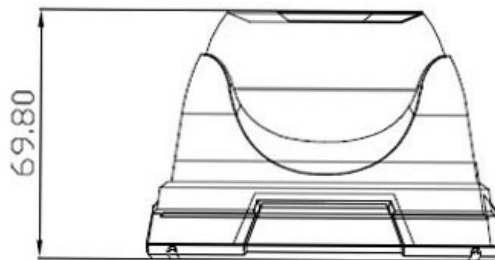

# CP- GTC-D10L2-V3

1 MP HD Astra HD IR Dome Camera - 20 Mtr.

**Astra** HD camera